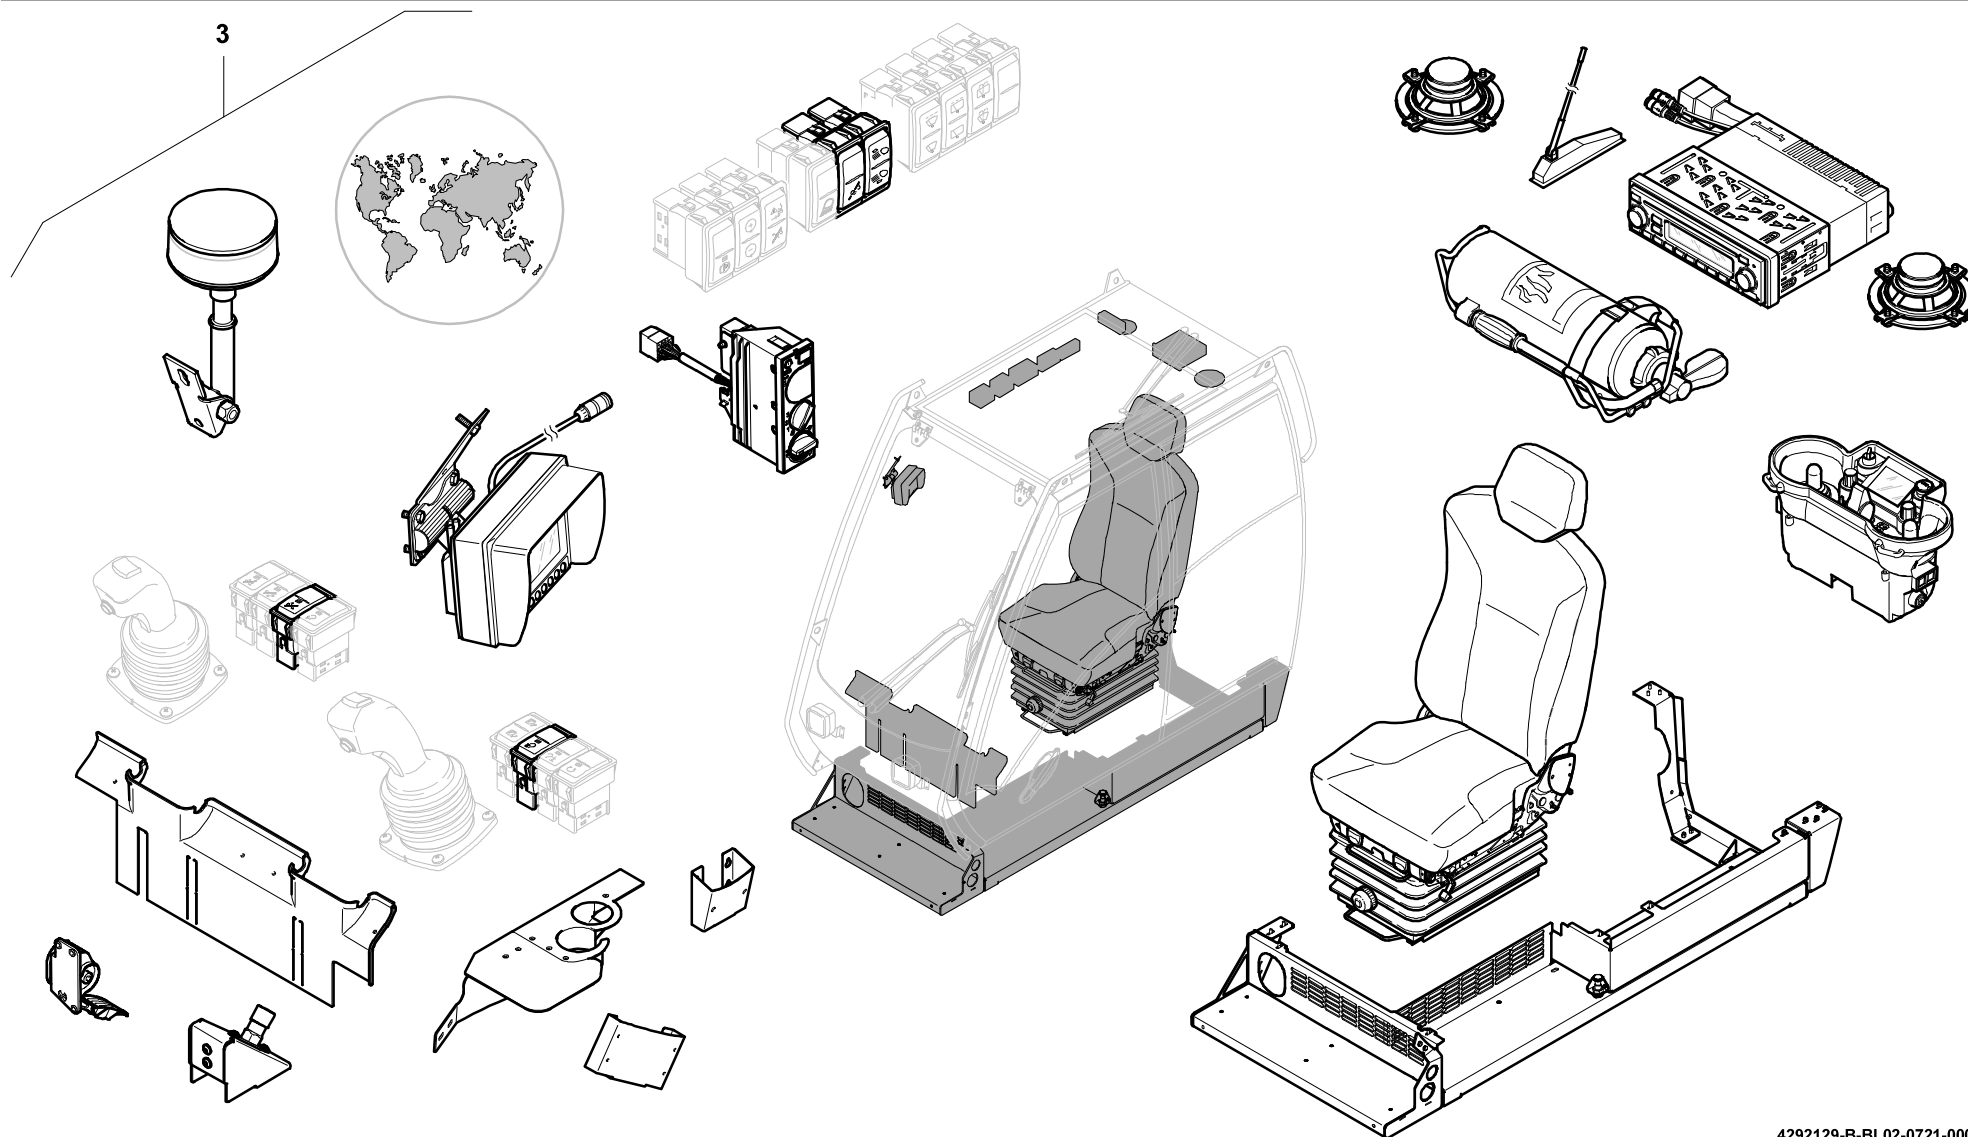

GRUPPENUBERSICHT KRANKABINE

GROUPS-CONTENTS CRANE CABIN

BILDTADEL
PICTORIAL DISPLAY**GMK4080-3**

07.21

4292129-ETL B

2/3

GROVE[®]

GRUPPENUEBERSICHT KRANKABINE