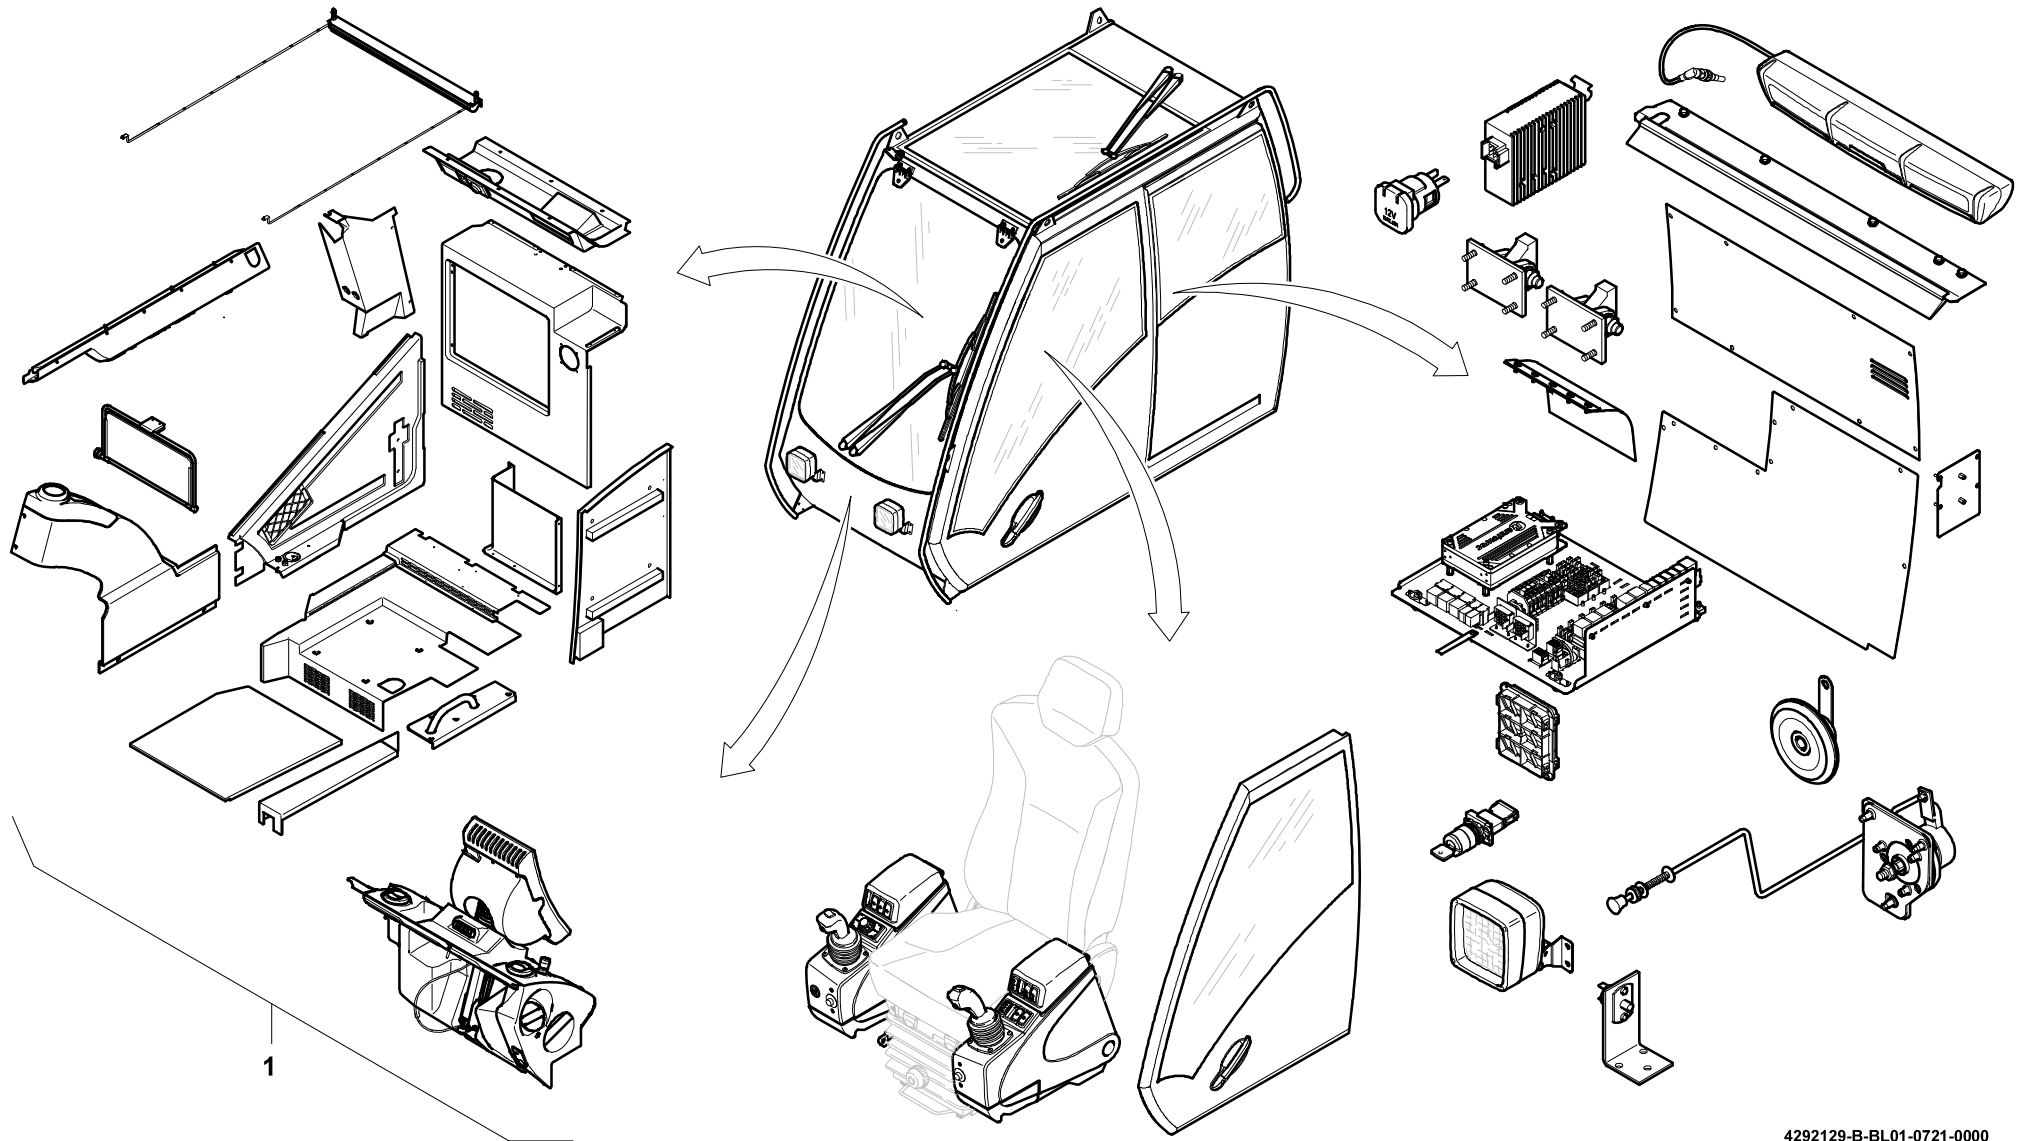

GROVE

GRUPPENEUEBERSICHT KRANKABINE

GROUPS-CONTENTS CRANE CABIN

BILDTAFFEL
PICTORIAL DISPLAY**GMK4080-3**

07.21

4292129-ETL B

1/3

GROVE

GRUPPENUBERSICHT KRANKABINE

GROUPS-CONTENTS CRANE CABIN

BILDTADEL
PICTORIAL DISPLAY**GMK4080-3**

07.21

4292129-ETL B

2/3

GROVE[®]

GRUPPENUEBERSICHT KRANKABINE

GROUPS-CONTENTS CRANE CABIN

BILDТАFEL
PICTORIAL DISPLAY**GMK4080-3**

07.21

4292129-ETL B

3/3